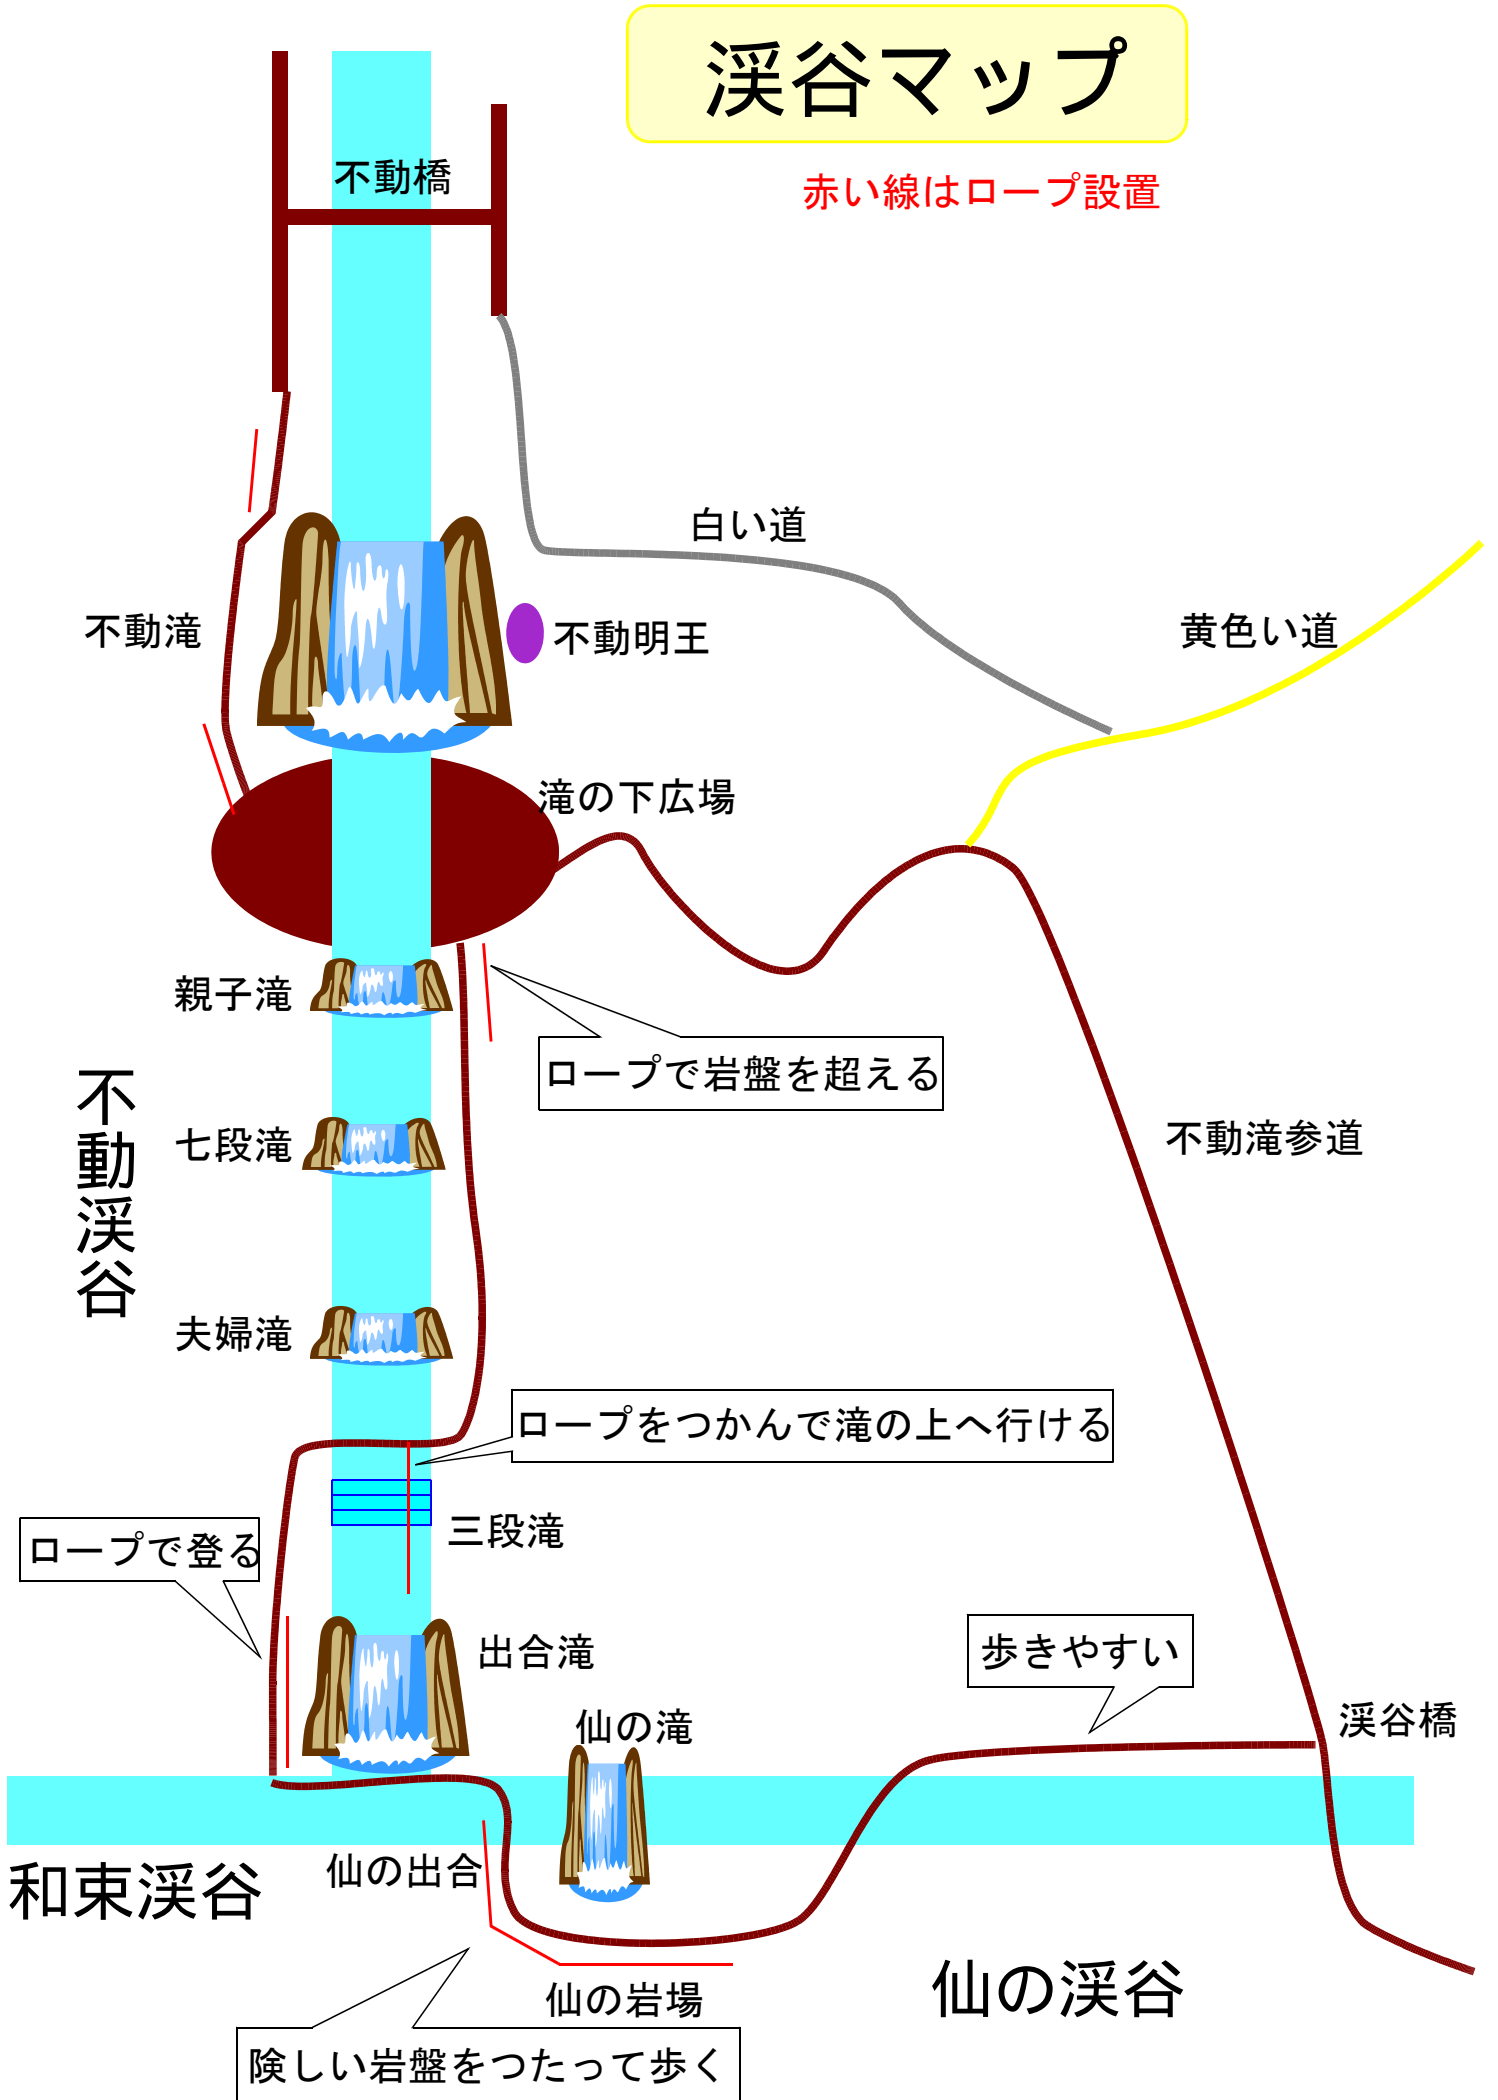

溪谷マップ

赤い線はロープ設置

不動橋

不動滝

不動明王

白い道

黄色い道

滝の下広場

親子滝

ロープで岩盤を超える

七段滝

不動滝参道

夫婦滝

ロープをつかんで滝の上へ行ける

不動溪谷

三段滝

ロープで登る

出合滝

歩きやすい

仙の滝

溪谷橋

和束溪谷

仙の出合

仙の岩場

仙の溪谷

険しい岩盤をつたって歩く